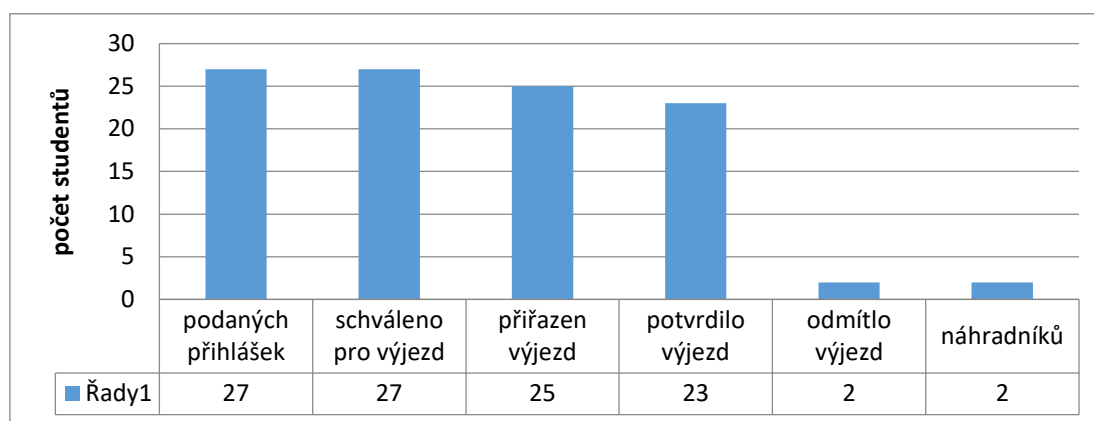

Akademický rok: 2017/18

Fakulta / katedra, ústav: Filozofická fakulta, Katedra psychologie

Datum vyhlášení výběrového řízení: 1. 1. 2017
Datum ukončení výběrového řízení: 31. 1. 2017
Složení komise: PhDr. Matúš Šucha, Ph.D.
Mgr. Tomáš Dominik
Mgr. Tereza Sadková

Kritéria výběru: dosavadní studijní a výzkumné výsledky, jazykové znalosti a schopnosti, praktické zkušenosti, mimoškolní činnosti, motivace k výjezdu do zahraničí, další znalosti a zájmy

Výsledky výběrového řízení:

Seznam vybraných studentů a náhradníků dle destinací:

Příjmení, jméno, titul	Semestr	Institut
cerna katerina	Zimní	University of Malta
Figalová Nikol, Bc.	Zimní	Universidade de Lisboa
Haladová Eliška	Zimní	Universidade da Coruña
Chludová Jitka	Letní	University Ss. Cyril and Methodius
Komersová Kristína	Letní	University of Helsinki
Kubešová Veronika, Bc.	Letní	Universidade de Lisboa
Macháčková Marcela, Bc.	Letní	University of Helsinki
Mňuková Kristýna	Zimní	Universitat de Valencia
Petr Kryštof	Letní	Technische Universität Dresden
Polčová Valéria	Zimní	University of Malta
Pospíšilová Anna-Marie, Bc.	Letní	Universidade da Coruña
Růčková Klára	Zimní	University of Malta
Sosíková Anna, Bc.	Letní	University Ss. Cyril and Methodius
Stromšíková Dagmar	Zimní	University of Malta
Šnoblová Alžběta, Bc.	Letní	University of Malta
Tabášková Anna	Letní	Technische Universität Dresden
Uchytílová Lucie, Bc.	Letní	University of Helsinki
Vacková Karolína	Letní	Instuto Politécnico de Coimbra
Vavřichová Barbora, Bc.	Zimní	Universitat de Valencia
Vlačušková Kristýna, Bc.	Zimní	University of Malta
Hrdinová Michaela (náhr.)	Letní	University of Helsinki
Knápková Hana (náhr.)	Zimní	Universitat de Valencia
Nixová Lenka, Bc.	Zimní	Opole University